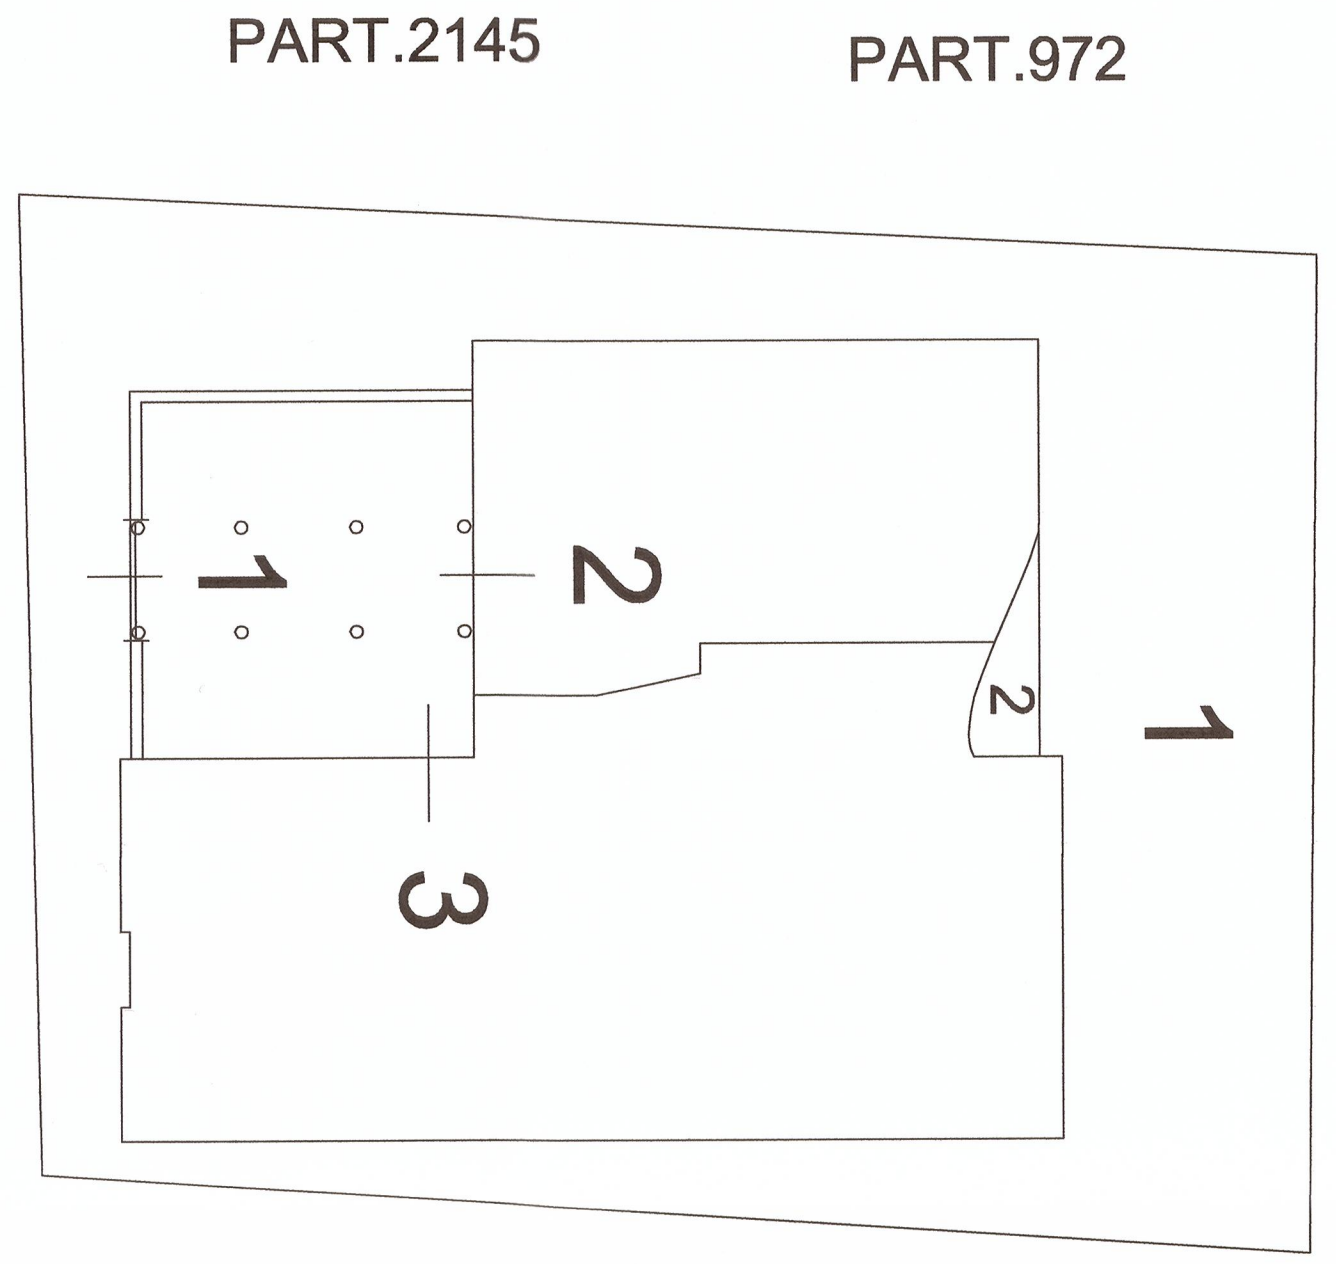

SCALA: ELABORATO
SUD RILIEVO -
PLANIMETRIA
CATASTALE

IL RESPONSABILE
UNICO DEL
PROCEDIMENTO

VISTO
IL SINDACO

IL PROGETTISTA/
DIRETTORE DEI
LAVORI

INCARICHI
SANTA MARGHERITA DI BELICE, C.A. 08 APR. 2015

PART.593

PIANO TERRA
VIA REGIONE SICILIANA SNC

PART.593

PIANO TERRA
VIA REGIONE SICILIANA SNC

PART.593

PIANO TERRA
VIA REGIONE SICILIANA SNC

PART.593

PIANO TERRA
VIA REGIONE SICILIANA SNC

1147