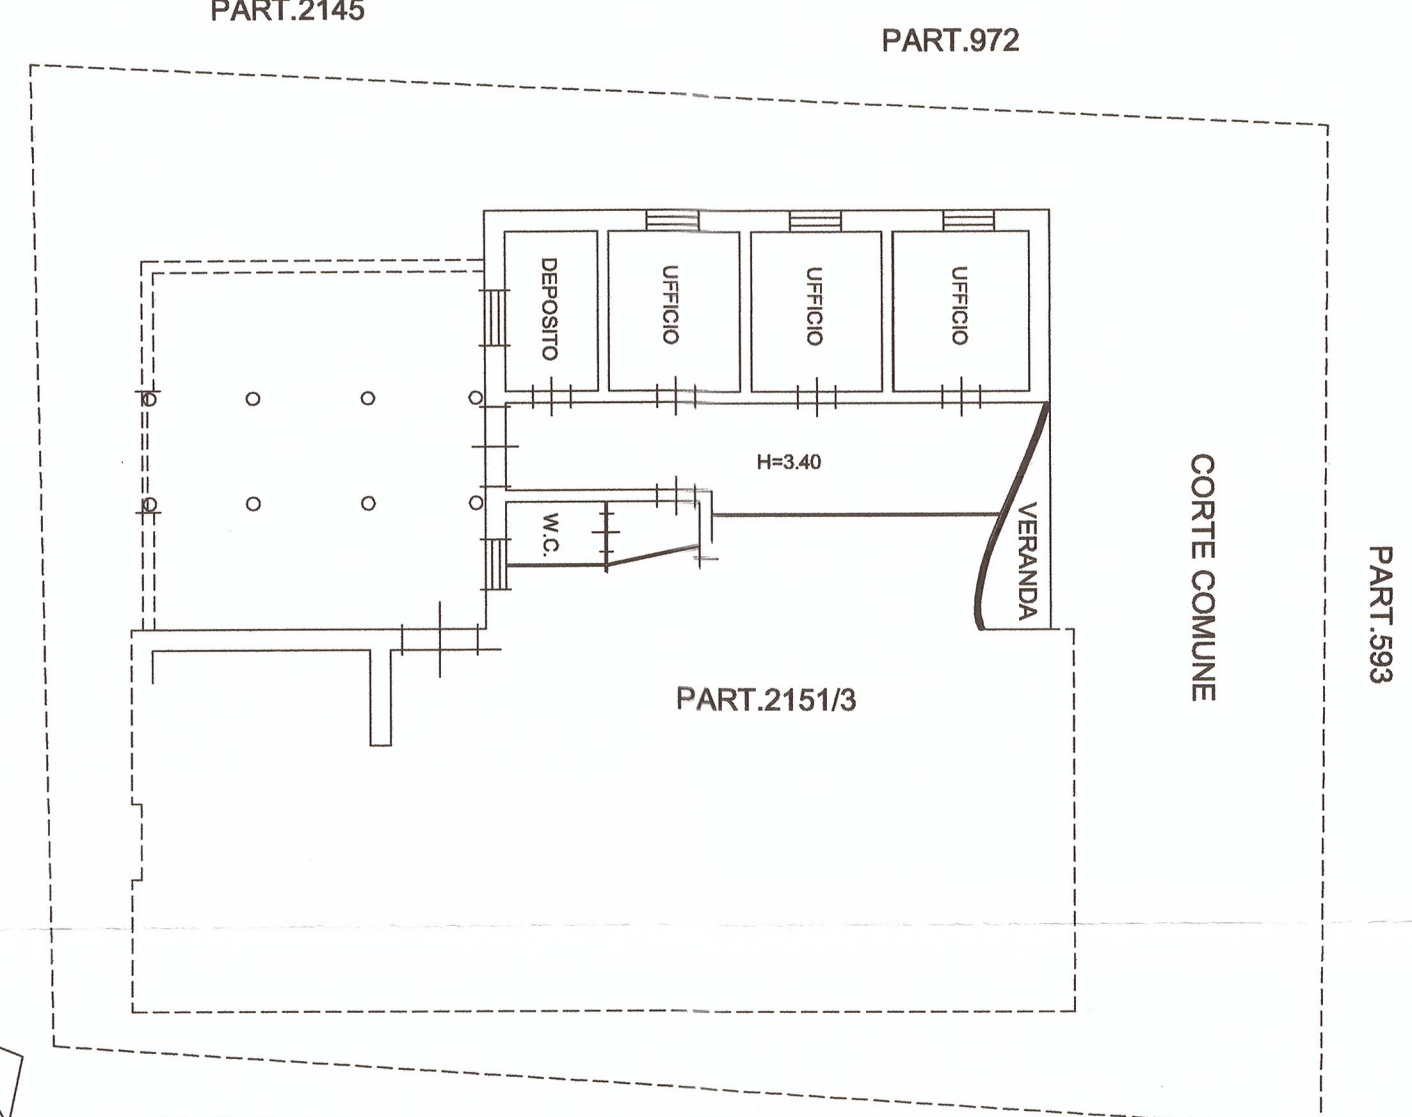

SCALA: ELABORATO
SUD RILIEVO -
PLANIMETRIA
CATASTALE

IL RESPONSABILE
UNICO DEL
PROCEDIMENTO

VISTO
IL SINDACO

IL PROGETTISTA/
DIRETTORE DEI
LAVORI

INCARICHI
SANTA MARGHERITA DI BELICE, C.A. 08 APR. 2015

PART.593

PIANO TERRA
VIA REGIONE SICILIANA SNC

PART.593

PIANO TERRA
VIA REGIONE SICILIANA SNC

PART.593

PIANO TERRA
VIA REGIONE SICILIANA SNC

PART.593

PIANO TERRA
VIA REGIONE SICILIANA SNC

1147