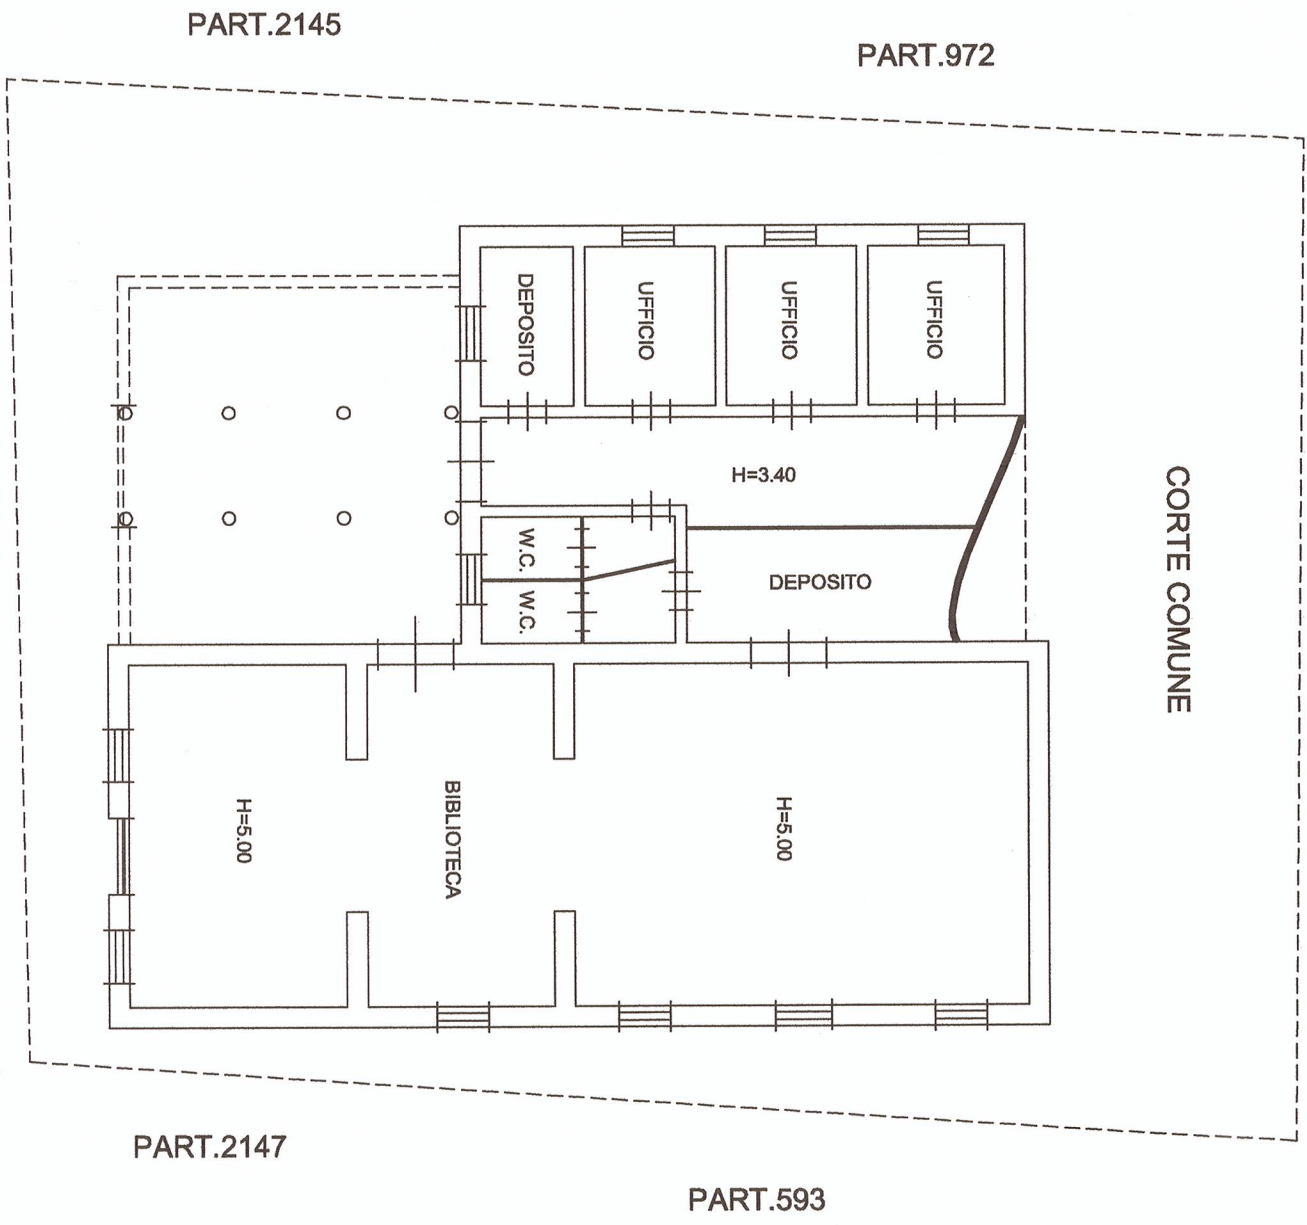

PIANO TERRA
VIA REGIONE SICILIANA SNC

PART.593