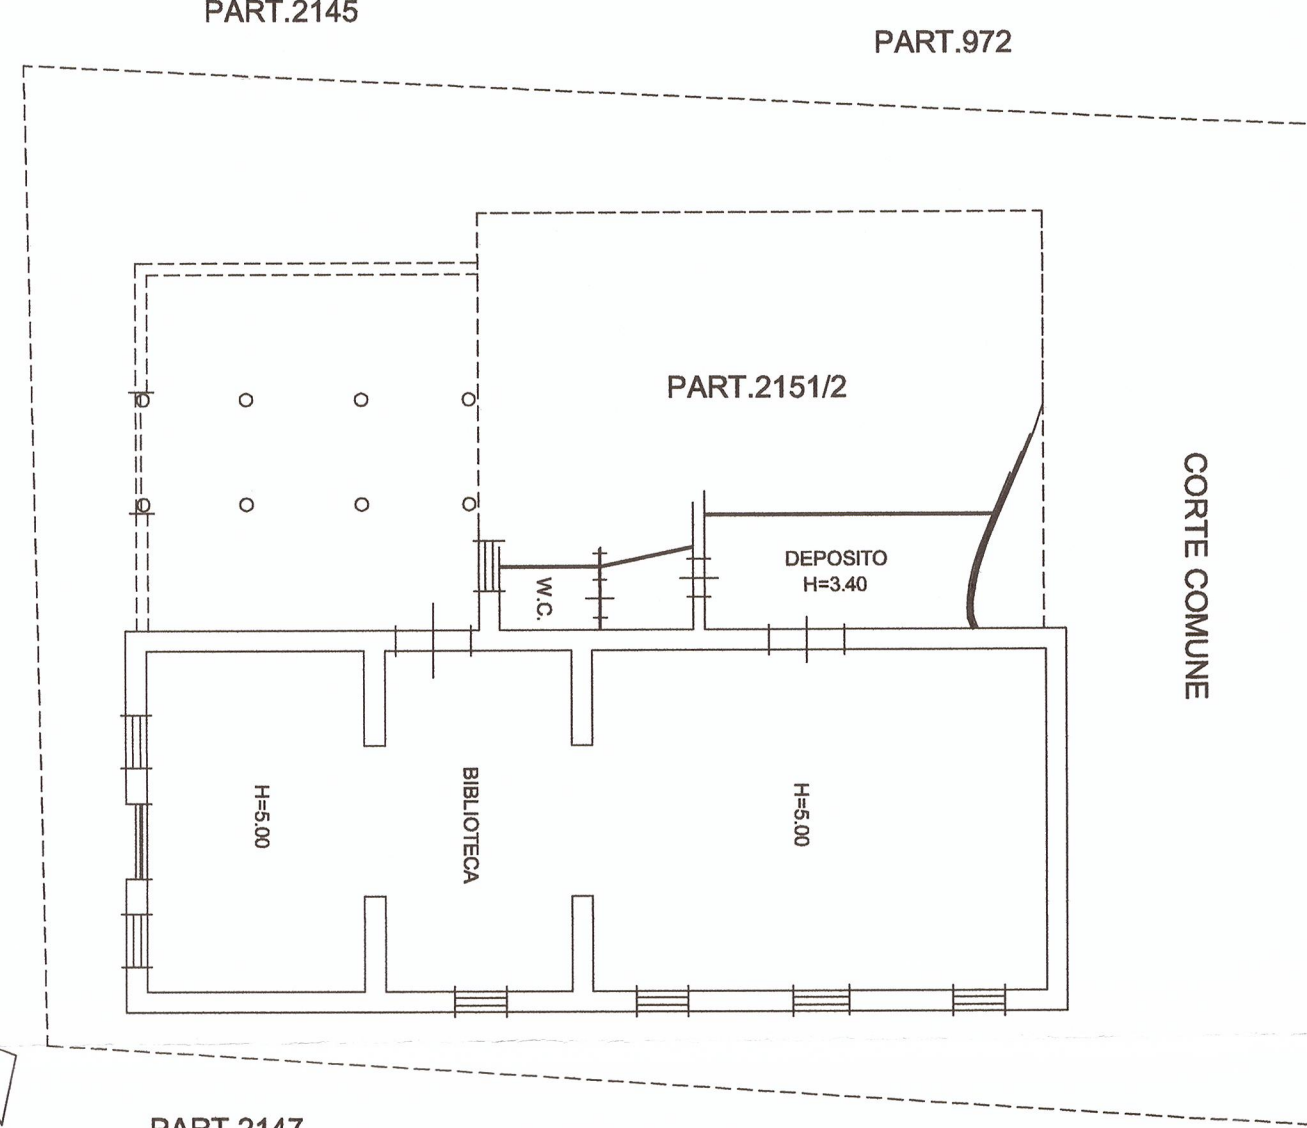

SCALA: ELABORATO
SUD RILIEVO -
PLANIMETRIA
CATASTALE

IL RESPONSABILE
UNICO DEL
PROCEDIMENTO

VISTO
IL SINDACO

IL PROGETTISTA/
DIRETTORE DEI
LAVORI

INCARICHI
SANTA MARGHERITA DI BELICE, C.A. 08 APR. 2015

PART.593

PIANO TERRA
VIA REGIONE SICILIANA SNC

PART.593

PIANO TERRA
VIA REGIONE SICILIANA SNC

PART.593

PIANO TERRA
VIA REGIONE SICILIANA SNC

PART.593

PIANO TERRA
VIA REGIONE SICILIANA SNC

1147